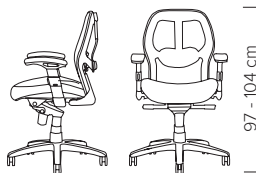

MERKUR | series

nosnost
130 kg

| 46 cm | | 63 cm |

| 46 cm | | 63 cm |

| 45 - 52 cm |

| 123-130 cm |

Merkur P

| 45 - 52 cm |

| 97 - 104 cm |

Merkur M

záruka
2 roky

popis:

černý textilní sedák | černý prodyšný
opěrák | synchronní mechanismus
s nastavením síly protiváhy
a několikanásobnou aretací | výškově
stavitelná opěrka hlavy | područky
výškově stavitelné | lakovaný hliníkový
kříž | plynový píst k nastavení výšky sedu
| výškově a hloubkově stavitelná bederní
opora

vlastnosti:

synchronní mechanismus | váhová
regulace | blokace ve 5 pozicích |
mechanismus se aktivuje pákou a tlakem
těla uživatele (antishock systém)

volitelné příslušenství:

kluzáky ø 11 mm
kolečka na tvrdé podlahy KNP

modely v sérii:

Merkur M - kancelářská židle
Merkur P - kancelářská židle
se stavitelnou opěrkou hlavy